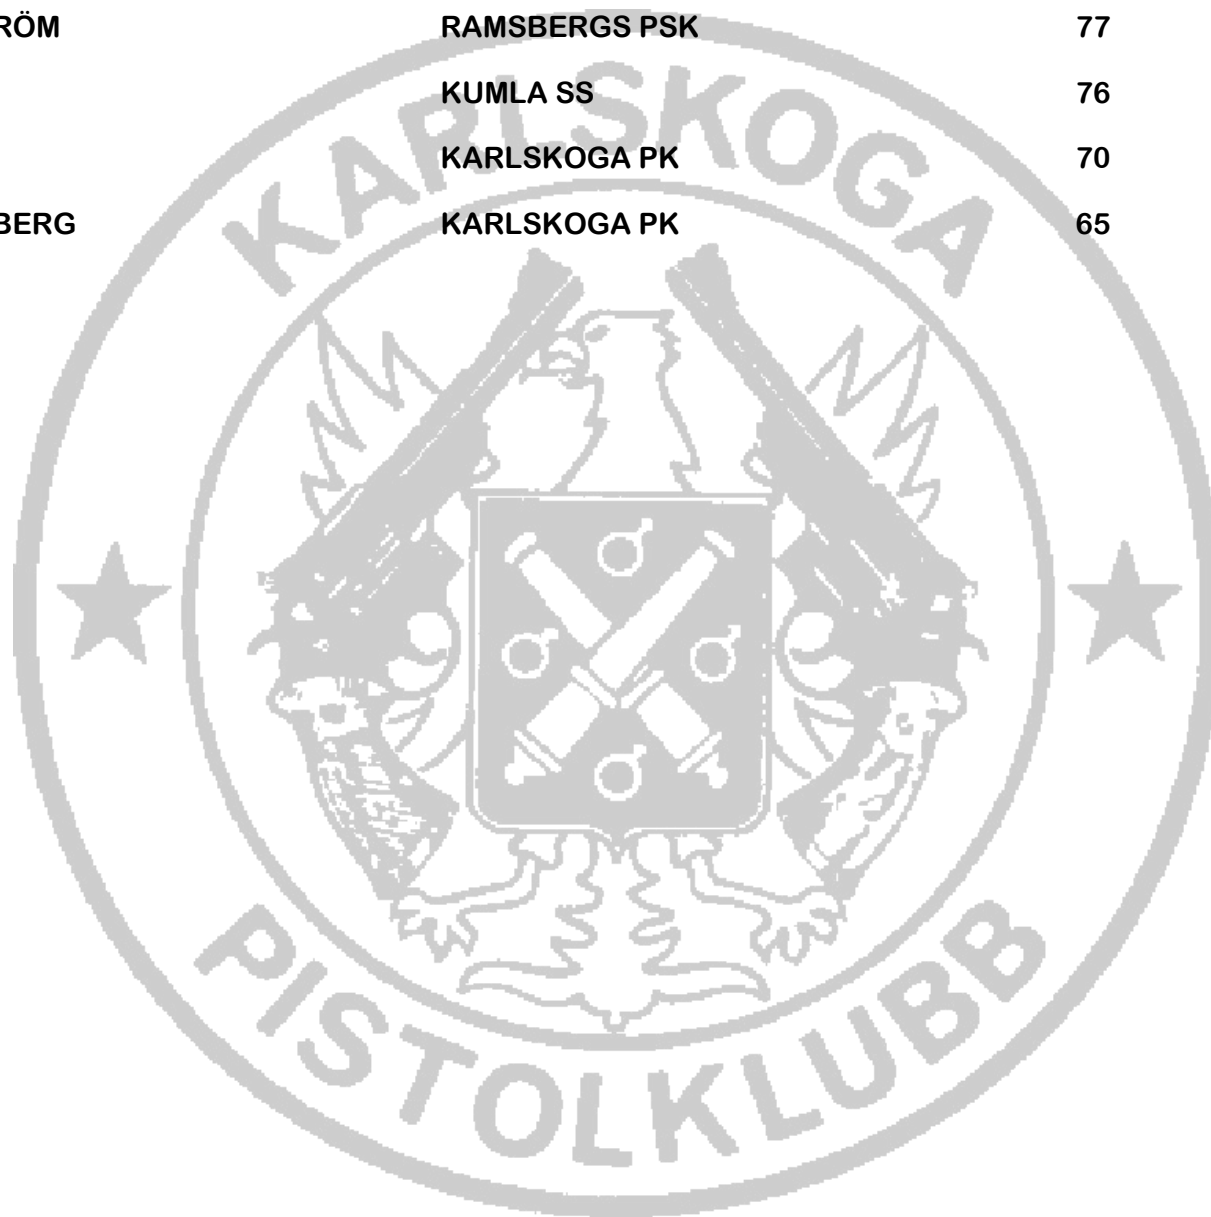

79

79

79

79

78

77

RESULTATLISTA KANONSKOTTET 2016

18 MATTIAS NORDSTRÖM	RAMSBERGS PSK	77
19 TONY KLINGBERG	KUMLA SS	76
20 TAISTO TIKKANEN	KARLSKOGA PK	70
21 LARS-OLOF BLOMBERG	KARLSKOGA PK	65