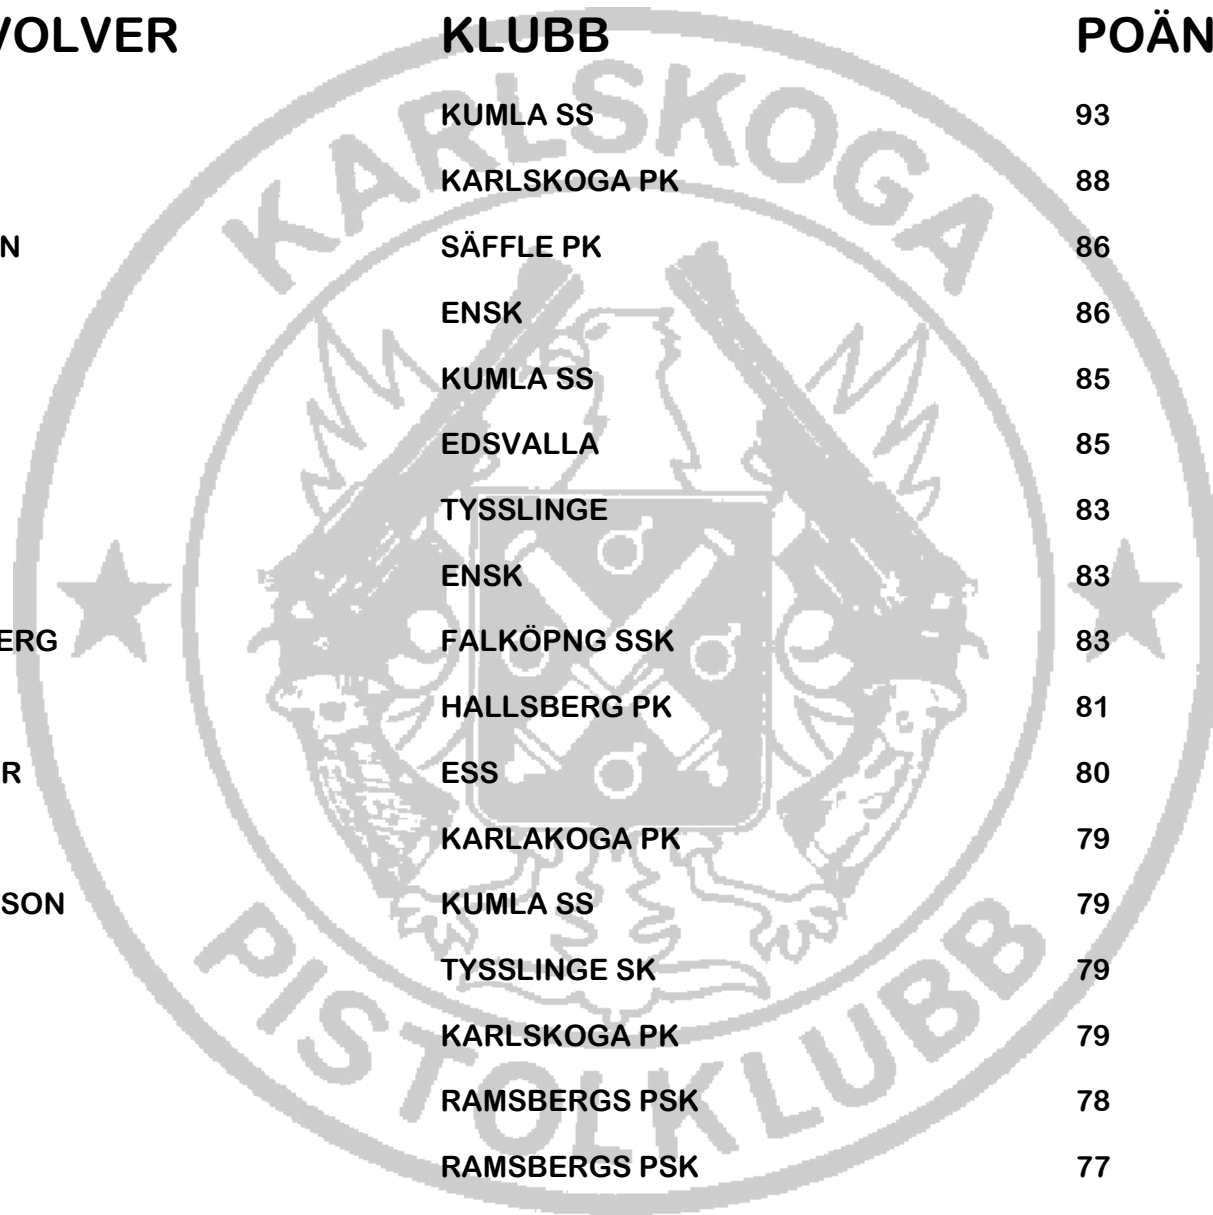

79

79

79

79

78

77

RESULTATLISTA KANONSKOTTET 2016

18 MATTIAS NORDSTRÖM	RAMSBERGS PSK	77
19 TONY KLINGBERG	KUMLA SS	76
20 TAISTO TIKKANEN	KARLSKOGA PK	70
21 LARS-OLOF BLOMBERG	KARLSKOGA PK	65

REVOLVER PATRON

KLUBB

POÄNG

- 1 CHRISTER BJÖRNBERG
- 2 PEKKA MOHOUNEN
- 3 PETER GUSTAFSSON
- 4 TOMMY JOHANSSON
- 5 HANS OLSSON
- 6 SUNE ANDERSSON
- 7 HÅKAN LARSSON
- 8 GEORG WALLINDER
- 9 PETER HOLM
- 10 BJÖRN JUHLIN
- 11 JAN-ERIK ANDERSSON