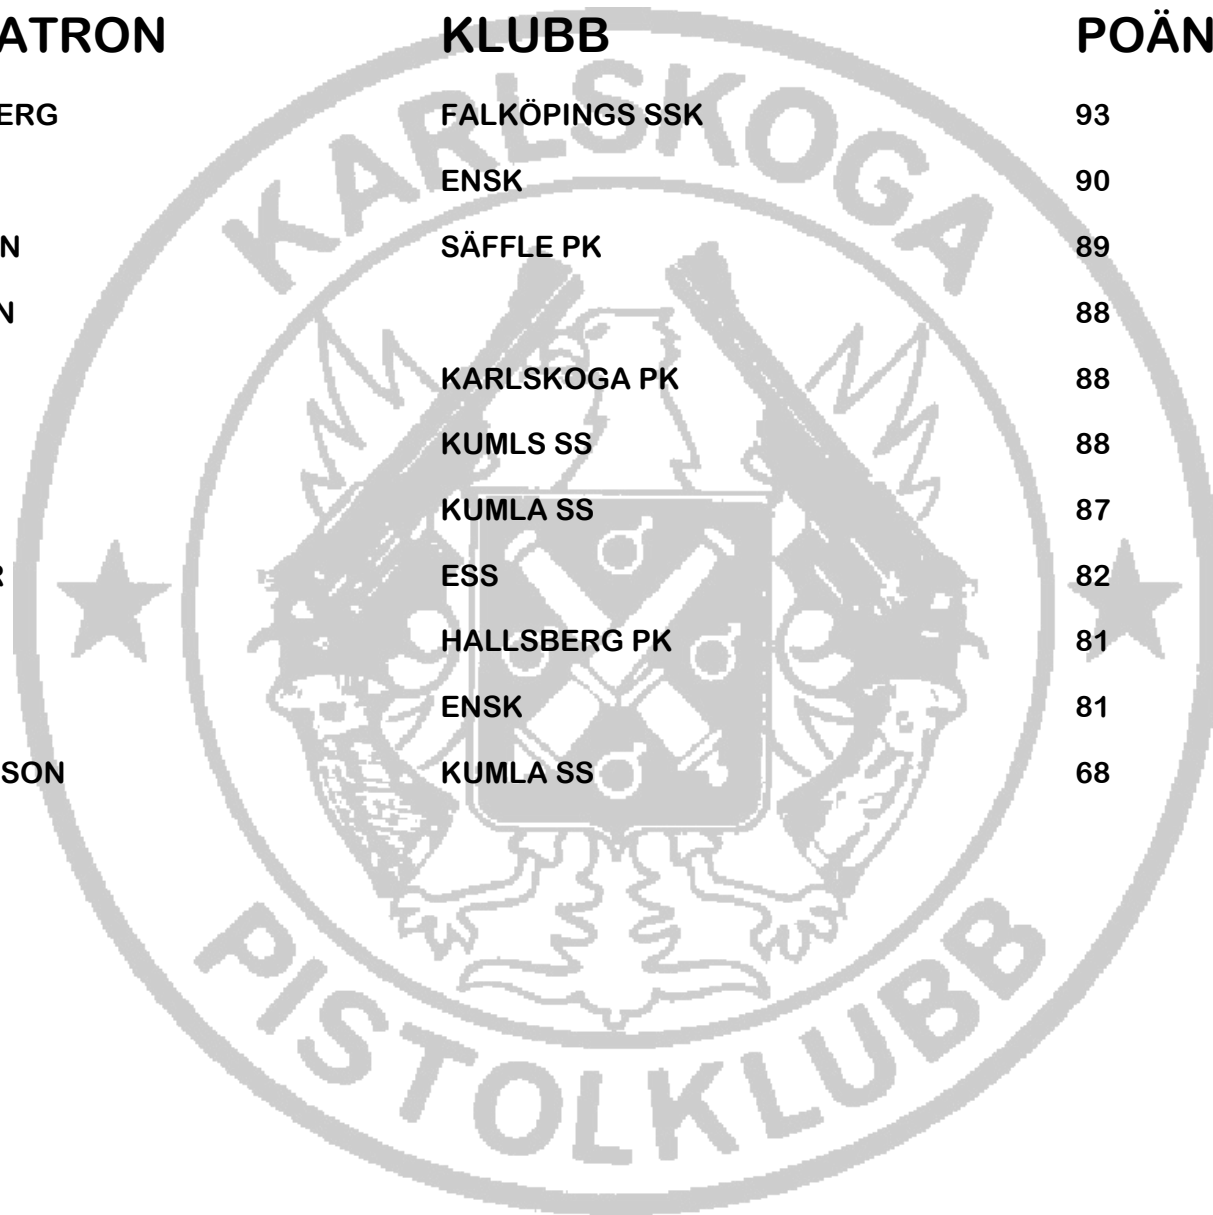

REVOLVER PATRON

KLUBB

POÄNG

- 1 CHRISTER BJÖRNBERG
- 2 PEKKA MOHOUNEN
- 3 PETER GUSTAFSSON
- 4 TOMMY JOHANSSON
- 5 HANS OLSSON
- 6 SUNE ANDERSSON
- 7 HÅKAN LARSSON
- 8 GEORG WALLINDER
- 9 PETER HOLM
- 10 BJÖRN JUHLIN
- 11 JAN-ERIK ANDERSSON

- FALKÖPINGS SSK
- ENSK
- SÄFFLE PK
- KARLSKOGA PK
- KUMLS SS
- KUMLA SS
- ESS
- HALLSBERG PK
- ENSK
- KUMLA SS

- 93
- 90
- 89
- 88
- 88
- 88
- 87
- 82
- 81
- 81
- 68