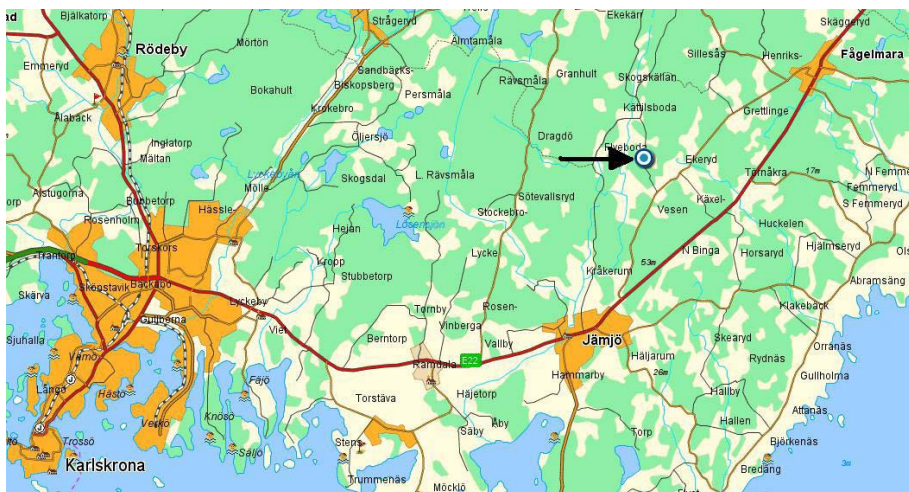

Svenska mästerskapen i Svartkrutsskytte

5/8-7/8 2016

Var? Jämjö Sportskytteklubbs banor ca 25km nordost om Karlskrona.
Vägvisning från E22.
GPSkoordinater: Lat N 56° 14' 17" Lon E 15° 51' 50"

1. **Klasser:** Samtliga klasser enligt SSSF program, även lerduvor.
   Medlemskap i SSSF är obligatoriskt.
2. **Lagskytte:** Gustav Adolf, Peterlongo, Boutet, Rigby och Pforzheim. Obegränsat antal tremannalag får anmälas. Individuella resultat räknas som lagresultat. Minst fyra stycken tremannalag skall vara anmälda för att lagtävling i klassen skall ske. Laganmälan till sekretariatet före tävlingarnas början varje dag. Lagavgiften betalas på plats vid anmälan.
3. **När?** Lerduvor fredag 5/8 med start kl. 12.00. Övriga klasser lördag 5/8 och söndag 6/8, anmälan på skjutbanan mellan 8.00 – 12.00. Alla avstånd både lördag och söndag.
4. **Vapenkontroll:** Fredag 11-18, lördag 8-12, söndag 8-12.
   Kontrollen är obligatorisk och skall vara utförd senast 30 minuter före start.
5. **Anmälan:** Föranmälan absolut senast 15/7. Skicka helst e-post till bjarne@jamjospk.se,
6. **Startavgift:** 120kr per start och skyttefest 150kr sätts in på Postgiro: 645901-0. Lagavgift 150 kr per lag betalas på plats.
   Märk betalningen med ditt namn och ”betalning SM 2016”
7. **Priser:** Federationens medalj till de tre främsta i varje klass och hederspriser till bästa fjärdedelen.
8. **Servering:** Enklare servering kommer att finnas.
9. **Logi:** Möjlighet till camping finns på skjutbanan.
   Karlskrona turistbyrå: 0455-30 34 90, e-post: turistbyran@karlskrona.se
10. **Samkväm:** Skyttefest lördag kväll efter årsmötet 150 kr per kuvert!
11. **Övrigt:** Tid och plats för SSSF:s årsmöte anslås lördagen den 6:e Augusti 2016.
12. **Frågor?** Kontakta Bjarne Petersson, 0709-30 40 12 eller Johan Karlsson 0706-26 11 93
13. **Hemsida:** www.jamjospk.se

Varmt välkomna!